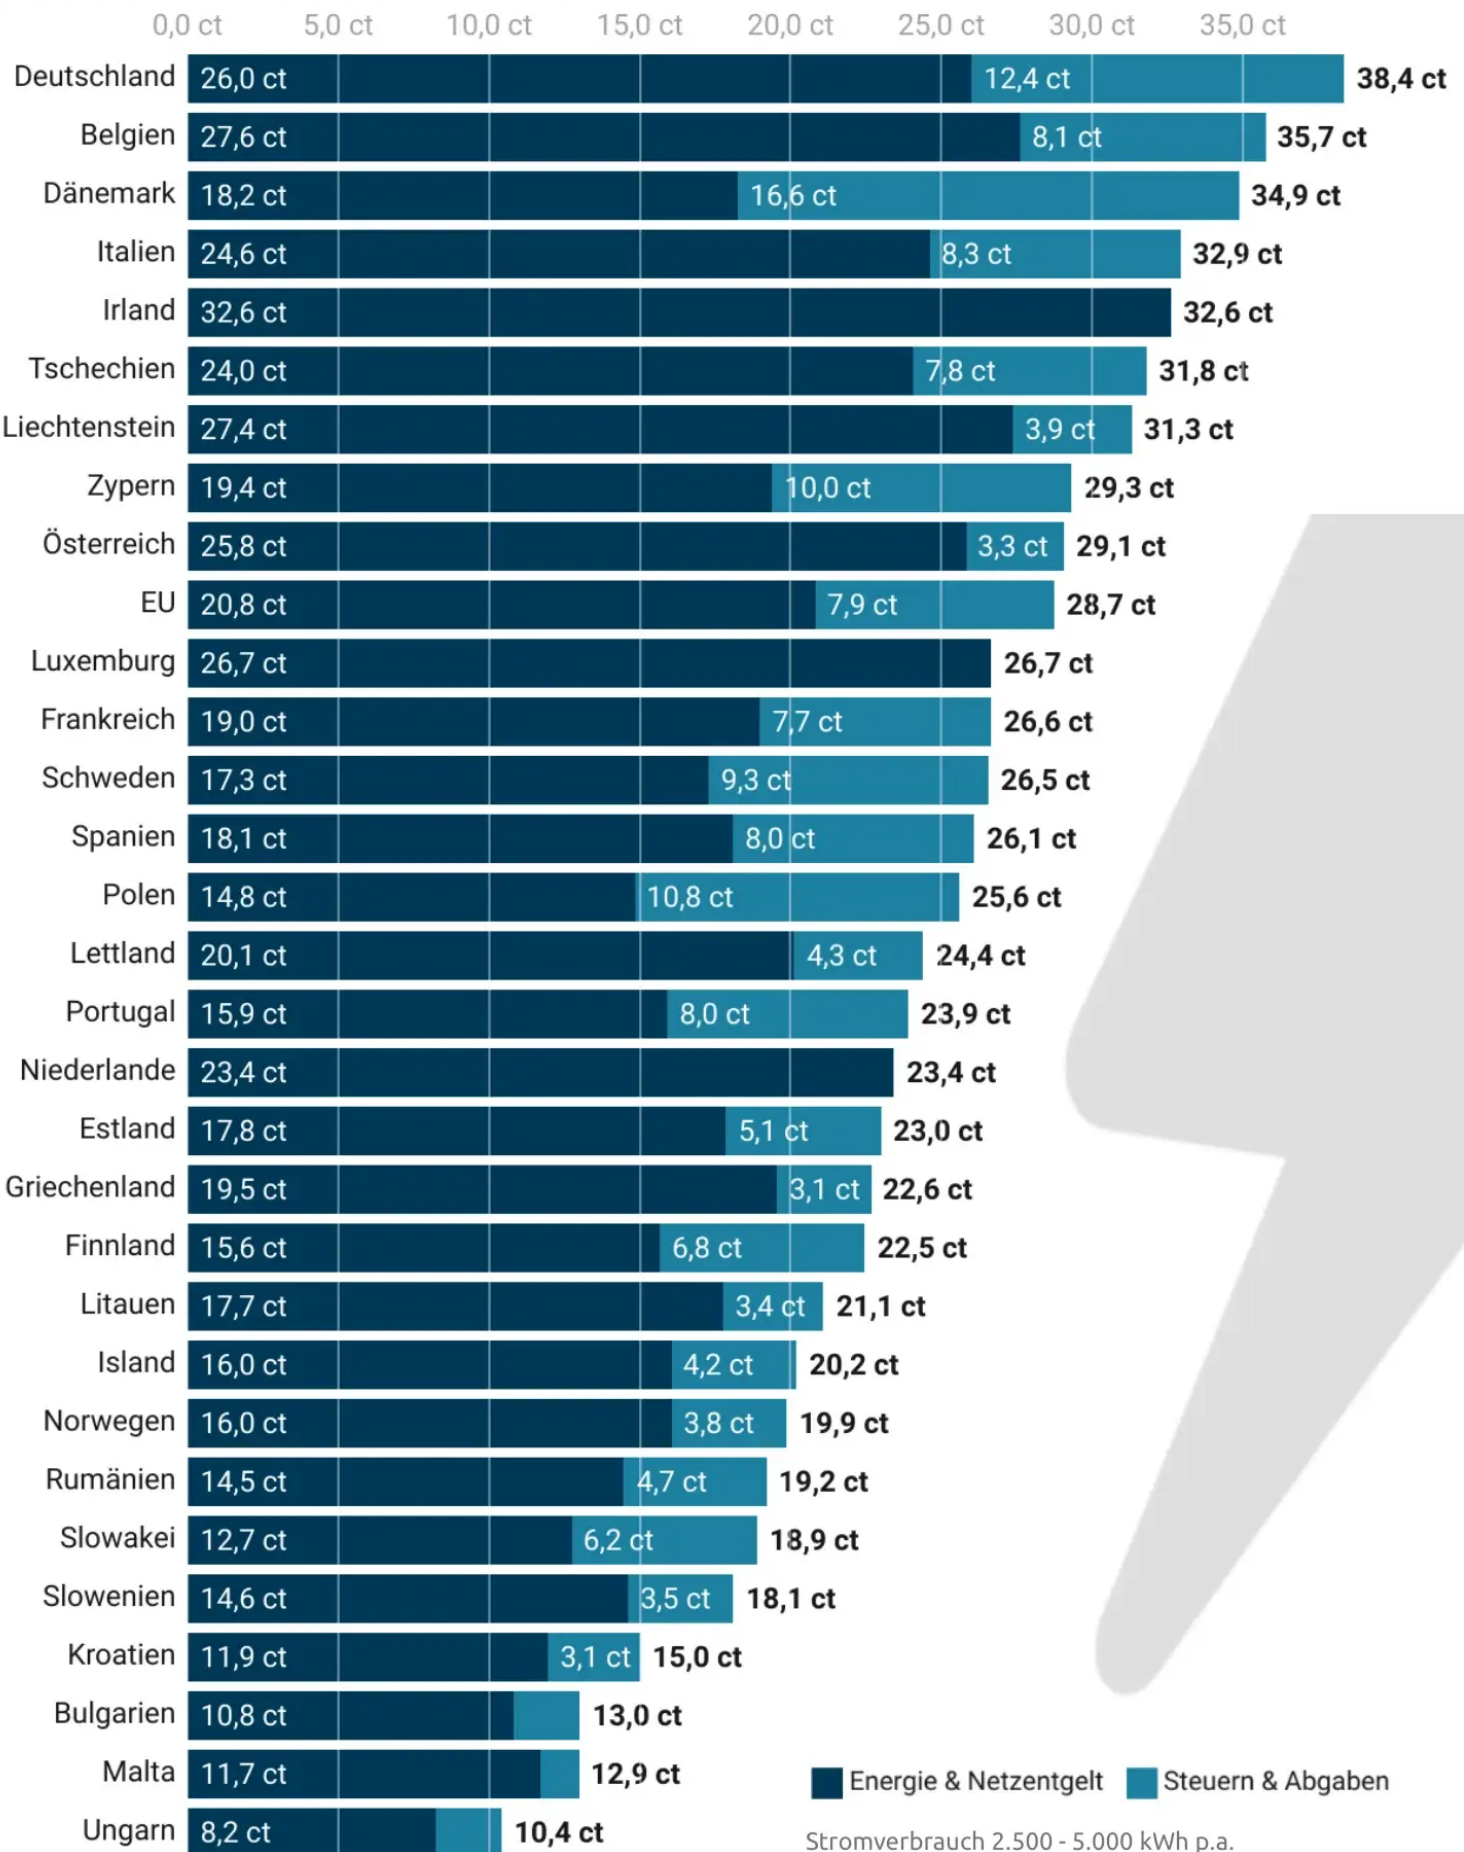

STROMPREISE EUROPA 2025

Strompreise für Haushaltskunden in €-Cent pro Kilowattstunde

■ Energie & Netzentgelt ■ Steuern & Abgaben

Stromverbrauch 2.500 - 5.000 kWh p.a.